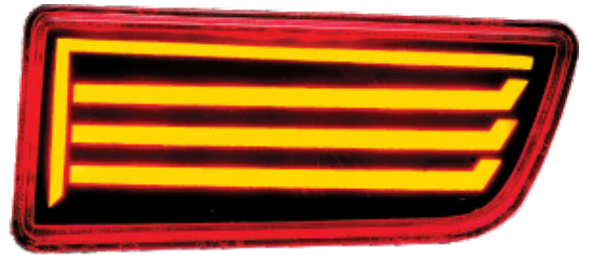

TYPE : F

TYPE : G

TYPE : H

TYPE : I

FOR **SCORPIO**  
REAR BUMPER LED REFLECTOR

TYPE : SCORPIO ALFA

TYPE : A

TYPE : B