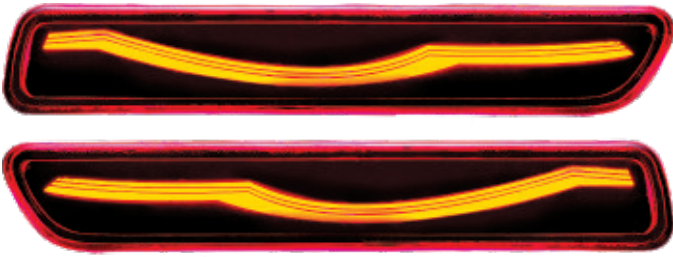

TYPE : BREZZA ALFA & SUZUKI ALFA

TYPE : RED

TYPE : A

TYPE : B

TYPE : C

TYPE : E

TYPE : E

FOR **SUZUKI**  
REAR BUMPER LED REFLECTOR